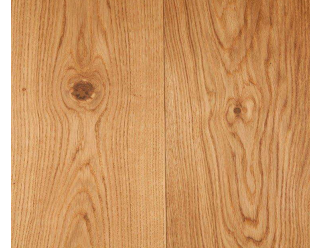

EIK Slottsplank - Fargekolleksjon 2026-1

Polar White (1)

Super White (2)

Grey (4)

Clear White (5)

Clear (6)

Medium Oak (7)

Antique (8)

Ebony (9)

Oslo Grey (10)