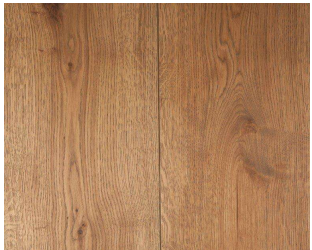

EIK Slottsplank - Fargekolleksjon 2026-1

Polar White (1)

Super White (2)

Grey (4)

Clear White (5)

Clear (6)

Medium Oak (7)

Antique (8)

Ebony (9)

Oslo Grey (10)